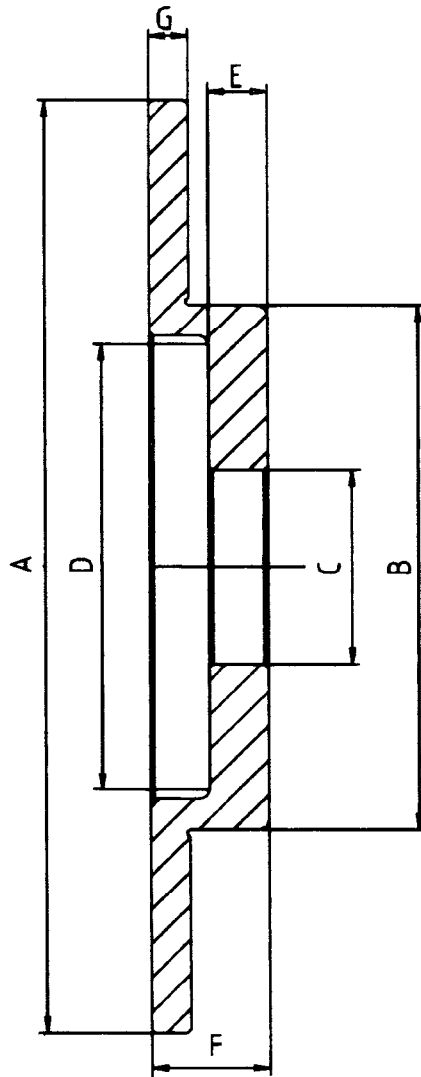

# Bremsscheiben

503.000.001

Mat. GGG  
C = Vordrehmaß

Änderungen vorbehalten

1820	503 0 182	1830	1523	915	1463				249,0	533,0
1520	503 0 152	1525	1220	450	1160				123,0	401,0
1220	503 0 122	1220	915	240	855				50,0	278,0
1000	503 0 100	1000	732	240	682				22,4	186,0
915	503 0 091	915	647	240	587	38	76	25,4	16,2	150,0
810	503 0 081	810	542	127	482				9,7	130,0
755	11465	755	487	127	420				6,6	107,0
700	503 0 070	700	432	127	376				5,0	90,0
610	503 0 061	610	343	127	291				2,9	67,2
Nenn-Dmr. mm	Artikel-Nr.	A mm	B mm	C mm	D mm	E mm	F mm	G mm	J kgm <sup>2</sup>	Gewicht kg